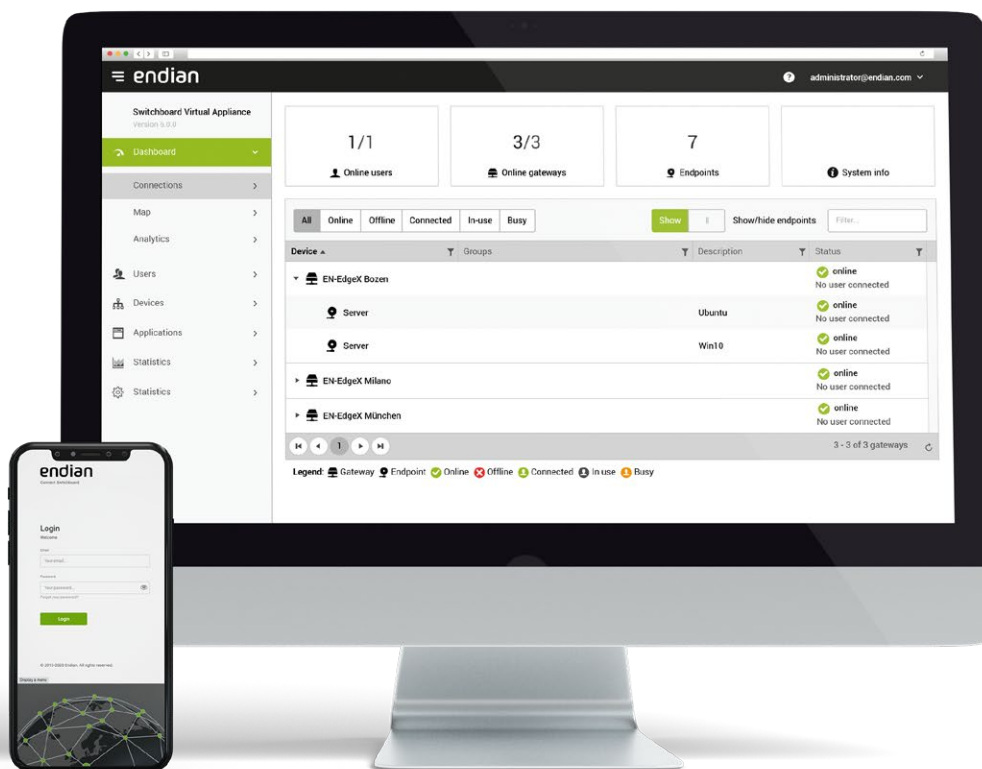

# Endian Switchboard 6.0

Endian Switchboard è il cuore di Endian Secure Digital Platform e da esso è possibile gestire in maniera centralizzata un'ampia gamma di operazioni. Abilitare l'accesso remoto sicuro ai macchinari in campo, effettuare raccolta e visualizzazione dei Big Data, realizzare edge computing amministrare in modo granulare accessi e permessi degli utenti. Endian Switchboard può essere installato dovunque, on-premise o in cloud, e su qualsiasi piattaforma, hardware o virtuale. E' la soluzione ideale per garantire funzionalità di sicurezza avanzate attraverso l'intera Connect Platform.

## Highlights

- Nuova Interfaccia Utente
- Data Analytics integrati
- Nuova Connect App
- Controllo completo del Branding
- Alta Affidabilità ai massimi livelli
- Una base più solida (EndianOS 6.0)

## Nuova Interfaccia Utente

La nuova interfaccia di Endian Switchboard 6.0 è stata interamente ridisegnata per migliore usabilità e performance, in linea con il nuovo design della piattaforma EndianOS 6.0. L'alto grado di responsività garantisce l'adattamento automatico a qualsiasi tipo di schermo, sia esso computer, tablet o mobile, rendendolo estremamente facile da usare dovunque e su qualsiasi device.

## Data Analytics integrati

La versione Switchboard 6.0 prevede l'integrazione dei moduli di analisi e visualizzazione dati già pacchettizzati per un setup ancora più semplice. Ciò significa che una volta installato Endian Switchboard sarà immediatamente possibile configurare la funzionalità di Raccolta Dati e le relative dashboard per ottenere visualizzazioni in tempo reale e monitorare la mole di dati in modo intuitivo su tutto il parco installato.