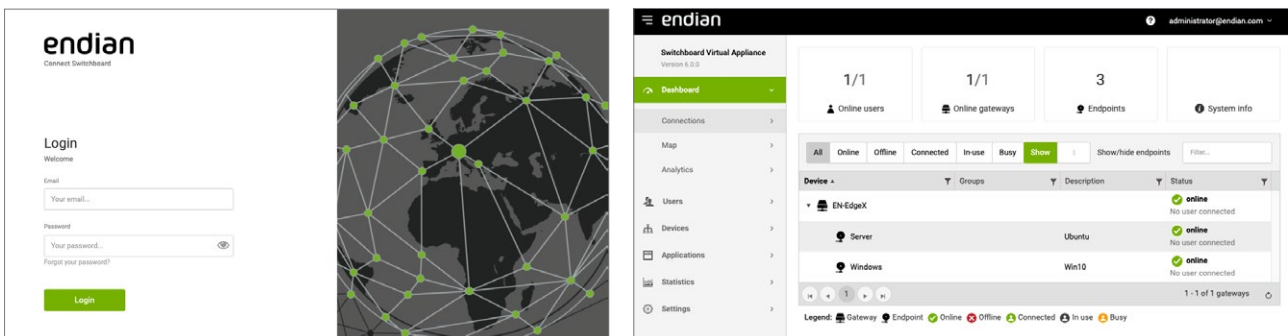

Nuova Interfaccia Utente

La nuova interfaccia di Endian Switchboard 6.0 è stata interamente ridisegnata per migliore usabilità e performance, in linea con il nuovo design della piattaforma EndianOS 6.0. L'alto grado di responsività garantisce l'adattamento automatico a qualsiasi tipo di schermo, sia esso computer, tablet o mobile, rendendolo estremamente facile da usare dovunque e su qualsiasi device.