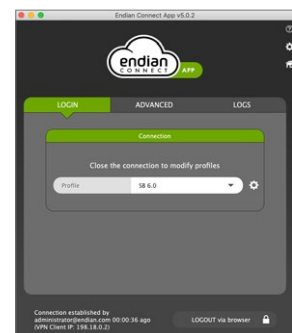

## Nuova Interfaccia Utente

La nuova interfaccia di Endian Switchboard 6.0 è stata interamente ridisegnata per migliore usabilità e performance, in linea con il nuovo design della piattaforma EndianOS 6.0. L'alto grado di responsività garantisce l'adattamento automatico a qualsiasi tipo di schermo, sia esso computer, tablet o mobile, rendendolo estremamente facile da usare dovunque e su qualsiasi device.

## Data Analytics integrati

La versione Switchboard 6.0 prevede l'integrazione dei moduli di analisi e visualizzazione dati già pacchettizzati per un setup ancora più semplice. Ciò significa che una volta installato Endian Switchboard sarà immediatamente possibile configurare la funzionalità di Raccolta Dati e le relative dashboard per ottenere visualizzazioni in tempo reale e monitorare la mole di dati in modo intuitivo su tutto il parco installato.

## Nuova Connect App

Insieme al nuovo Switchboard 6.0, viene rilasciata anche una nuova versione di Endian Connect App ricca di importanti novità. Tra le più significative, Connect App oggi comunica direttamente con lo Switchboard, non più attraverso browser integrato, facilitando ulteriormente le interazioni dell'utente e il lancio delle applicazioni. Il risultato è che nella nuova release, Connect App è più veloce e più sicura grazie all'eliminazione di attività extra o incompatibilità sul browser integrato; e la comunicazione avviene in modo fluido e diretto attraverso i browser dei maggiori sistemi operativi (Microsoft Edge, Apple Safari, Google Chrome, Mozilla Firefox).

## Controllo completo del Branding

Con Switchboard 6.0 le interfacce dei client Connect Web (web portal) e Connect App (software client) diventano interamente personalizzabili, con logo e grafica desiderati. Ciò può essere implementato a livello globale, oppure su organizzazioni selezionate (multi-tenant) aggiungendo quindi l'opzione di White-Labeling alla gamma di servizi offerti ai propri Clienti.