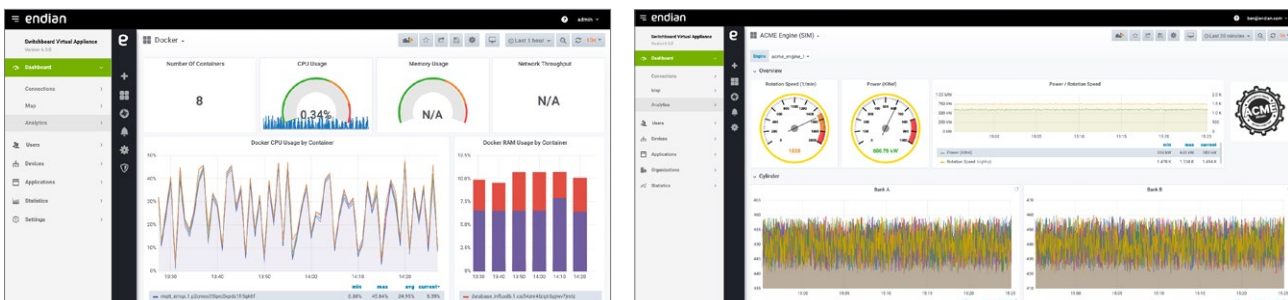

# Endian Switchboard 6.0

Endian Switchboard è il cuore di Endian Secure Digital Platform e da esso è possibile gestire in maniera centralizzata un'ampia gamma di operazioni. Abilitare l'accesso remoto sicuro ai macchinari in campo, effettuare raccolta e visualizzazione dei Big Data, realizzare edge computing amministrare in modo granulare accessi e permessi degli utenti. Endian Switchboard può essere installato dovunque, on-premise o in cloud, e su qualsiasi piattaforma, hardware o virtuale. E' la soluzione ideale per garantire funzionalità di sicurezza avanzate attraverso l'intera Connect Platform.

## Highlights

- Nuova Interfaccia Utente
- Data Analytics integrati
- Nuova Connect App
- Controllo completo del Branding
- Alta Affidabilità ai massimi livelli
- Una base più solida (EndianOS 6.0)

## Nuova Interfaccia Utente

La nuova interfaccia di Endian Switchboard 6.0 è stata interamente ridisegnata per migliore usabilità e performance, in linea con il nuovo design della piattaforma EndianOS 6.0. L'alto grado di responsività garantisce l'adattamento automatico a qualsiasi tipo di schermo, sia esso computer, tablet o mobile, rendendolo estremamente facile da usare dovunque e su qualsiasi device.

## Data Analytics integrati

La versione Switchboard 6.0 prevede l'integrazione dei moduli di analisi e visualizzazione dati già pacchettizzati per un setup ancora più semplice. Ciò significa che una volta installato Endian Switchboard sarà immediatamente possibile configurare la funzionalità di Raccolta Dati e le relative dashboard per ottenere visualizzazioni in tempo reale e monitorare la mole di dati in modo intuitivo su tutto il parco installato.