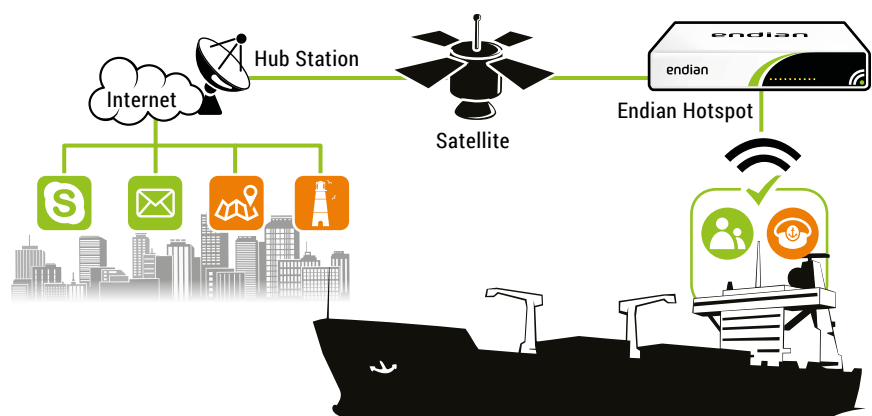

## Comunicare in mare aperto

Lungo la costa o al largo, resta sempre connesso

La banda larga satellitare è una grande risorsa per le navi da crociera e da carico, per il personale delle piattaforme offshore e per tutti gli altri ambienti critici che strutturalmente non possono beneficiare di una connessione Internet tradizionale.

Questa risorsa è però particolarmente costosa e delicata da gestire, tanto da necessitare di una soluzione che ne razionalizzi e renda efficiente l'impiego. Dare priorità alle applicazioni più importanti e distribuire in modo efficiente la banda disponibile per la navigazione, sono solo alcune delle esigenze cui far fronte.

### I vantaggi per il personale di bordo

- ★ Gestione degli uplink per la connessione
- ★ Prioritizzazione delle applicazioni critiche
- ★ Possibilità di limitare l'accesso Internet tramite ticket di navigazione differenziati
- ★ Sicurezza della navigazione garantita

## Endian Hotspot per la connettività satellitare